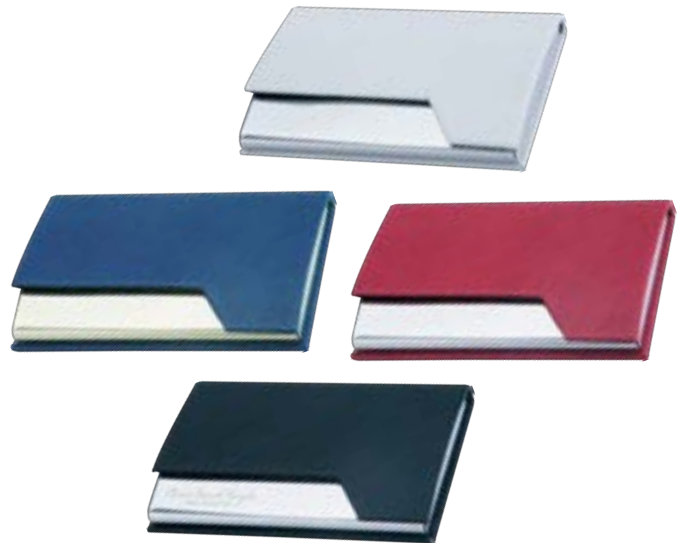

**KLAS 1**

Sekreterlik  
Ebat: 23 x 31 cm

**Y5016**

Derili Ayna  
Capı: 6 x 6 cm

**Y5017**

Derili Ayna  
Capı: 6 cm

**Y5015**

Derili Ayna  
Capı: 6 x 6 cm