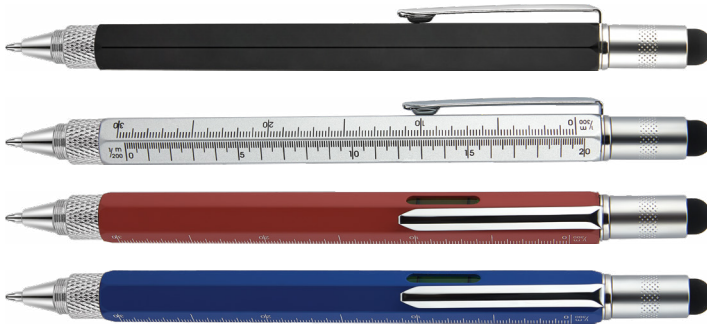

H0555-335

Tükenmez Kalem

Basmalı  
Mekanizma

Y652

Çok Fonksiyonlu Metal Tükenmez Kalem

Çevirmeli  
Mekanizma

Dokunmatik Ekran  
Kalem Ucu

Yıldız & Düz  
Tornavida Ucu