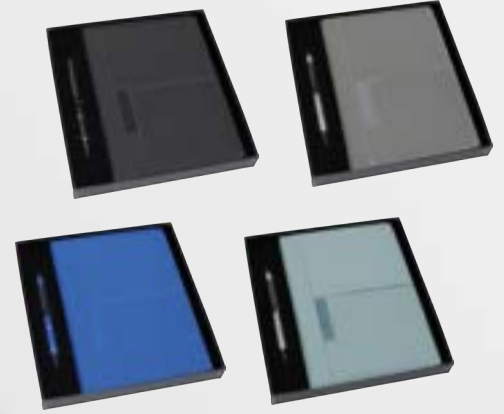

KUTULU SET D-5413

Sarıyer 15x21 Defter
Tükenmez Kalem