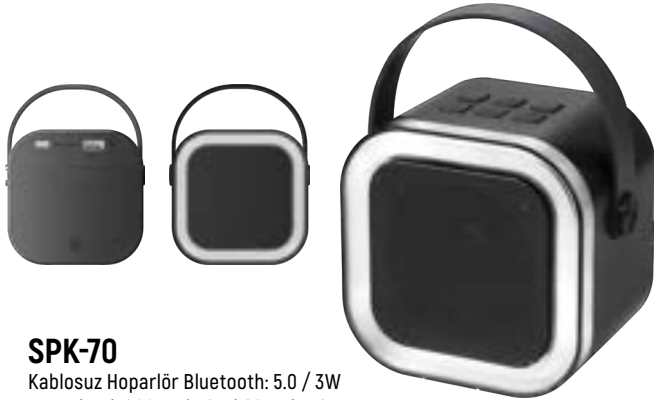

SPK-70

Kablosuz Hoparlör Bluetooth: 5.0 / 3W
Kapasitesi: 800 mAh. Şarj Süresi: 3 Saat