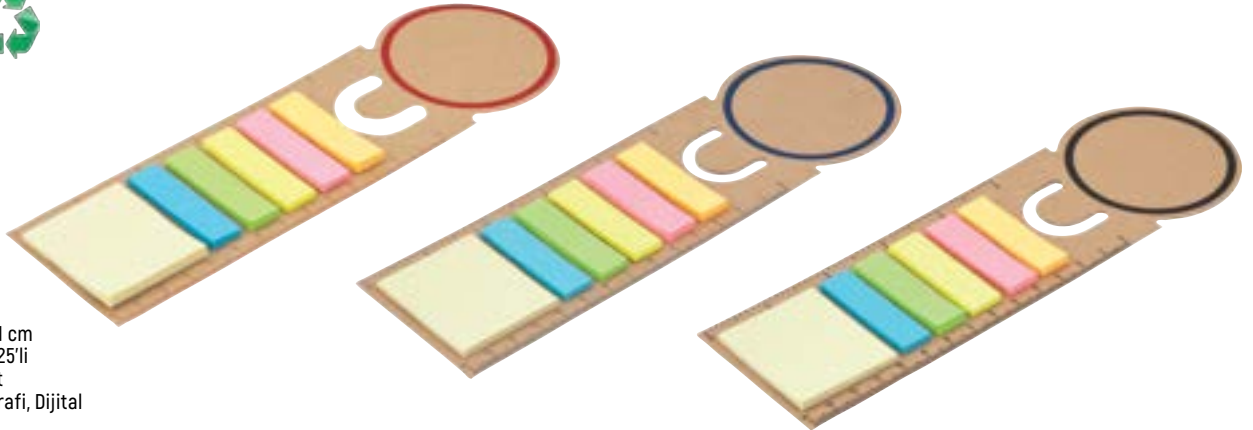

GD-015

Ebat: 5.6 x 21 cm
Kağıt: 70 gr 25'li
Kapak: Kraft
Baskı: Serigrafi, Dijital