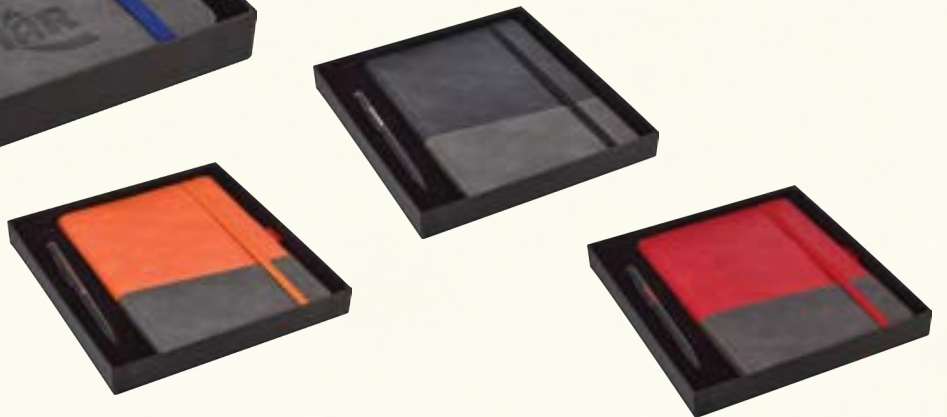

KUTULU SET D-5319

Mecidiyeköy 15x21 Defter
Tükenmez Kalem

KUTULU SET D-5420

Laleli 15x21 Defter
Tükenmez Kalem