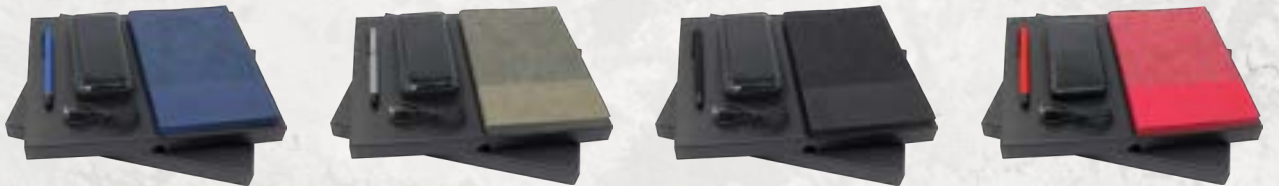

KUTULU SET D-5318

Sarıyer 15x21 Defter
Roller Kalem
10.000 mAh. Powerbank

KUTULU SET D-5306

Moda Premium 15x21 Defter
Roller Kalem
10.000 mAh. Powerbank